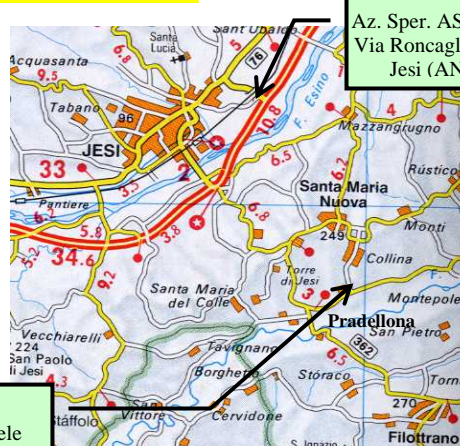

PROVE SPERIMENTALI CEREALI

2017/2018

Confronti varietali e prove agronomiche in
coltivazione tradizionale e in biologico

VISITE GUIDATE
campi sperimentali ASSAM

Giovedì 7 Giugno 2018

ore 16.30

Az. Agr. Cannucciari Daniele
Via Francescona, 61
Santa Maria Nuova (AN)

ore 18.00

Azienda Sperimentale ASSAM
Via Roncaglia, 20
Jesi (AN)

Az. Sper. ASSAM
Via Roncaglia, 20
Jesi (AN)

Az. Agr.
Cannucciari Daniele
Via Francescona, 61
S. Maria Nuova (AN)

Info:

Mazzieri Giuliano 071808403 – mazzieri_giuliano@assam.marche.it
Governatori Catia 071808415 – governatori_catia@assam.marche.it