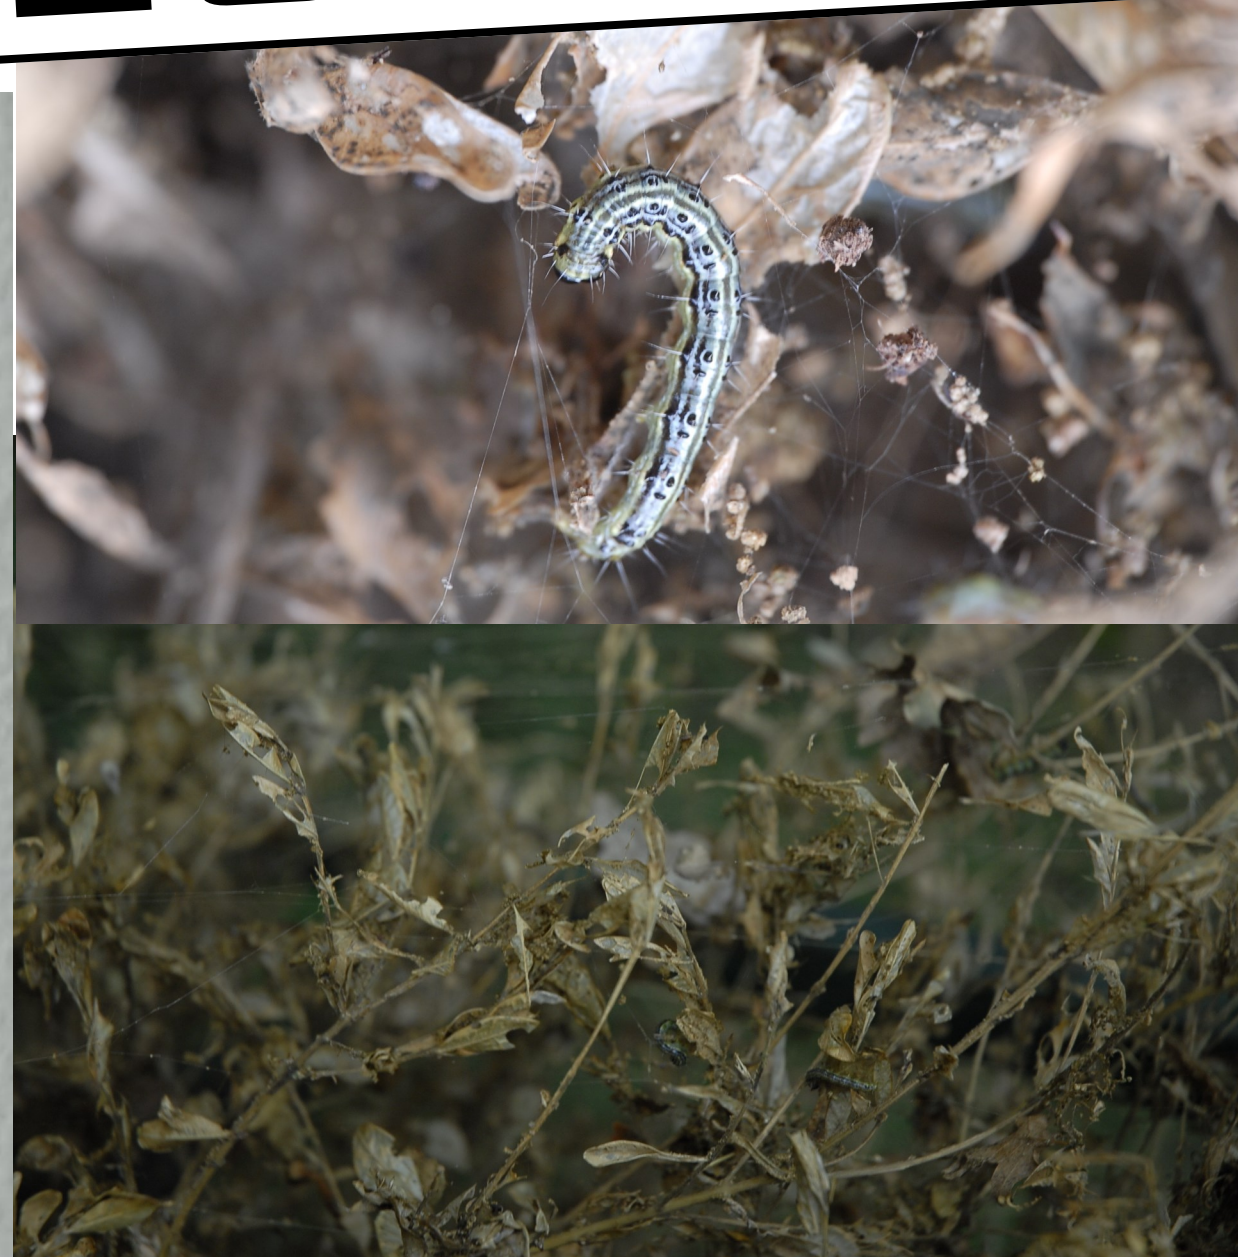

ATTENZIONE!

Siepi defogliate dalla Piralide del bosso

Descrizione

La piralide del bosso (*Cydalima perspectalis*) è un lepidottero originario dell'Est-asiatico (Cina, Giappone, Corea). Introdotto per la prima volta in Europa nel 2007, in Italia è presente dal 2010 e nelle Marche dal 2013. Le infestazioni delle sue larve possono fortemente defogliare diverse specie di bosso.

Sintomi e danni

I danni delle larve sono particolarmente evidenti, le foglie vengono interamente o parzialmente private del tessuto fogliare ad eccezione delle nervature. Gli esemplari di bosso attaccati sono fortemente defogliati ed evidenziano un caratteristico intreccio di fili sericei tra foglie e rametti. Sulle siepi colpite si notano macchie di deperimento, con ingiallimenti su tutta o parte della vegetazione.