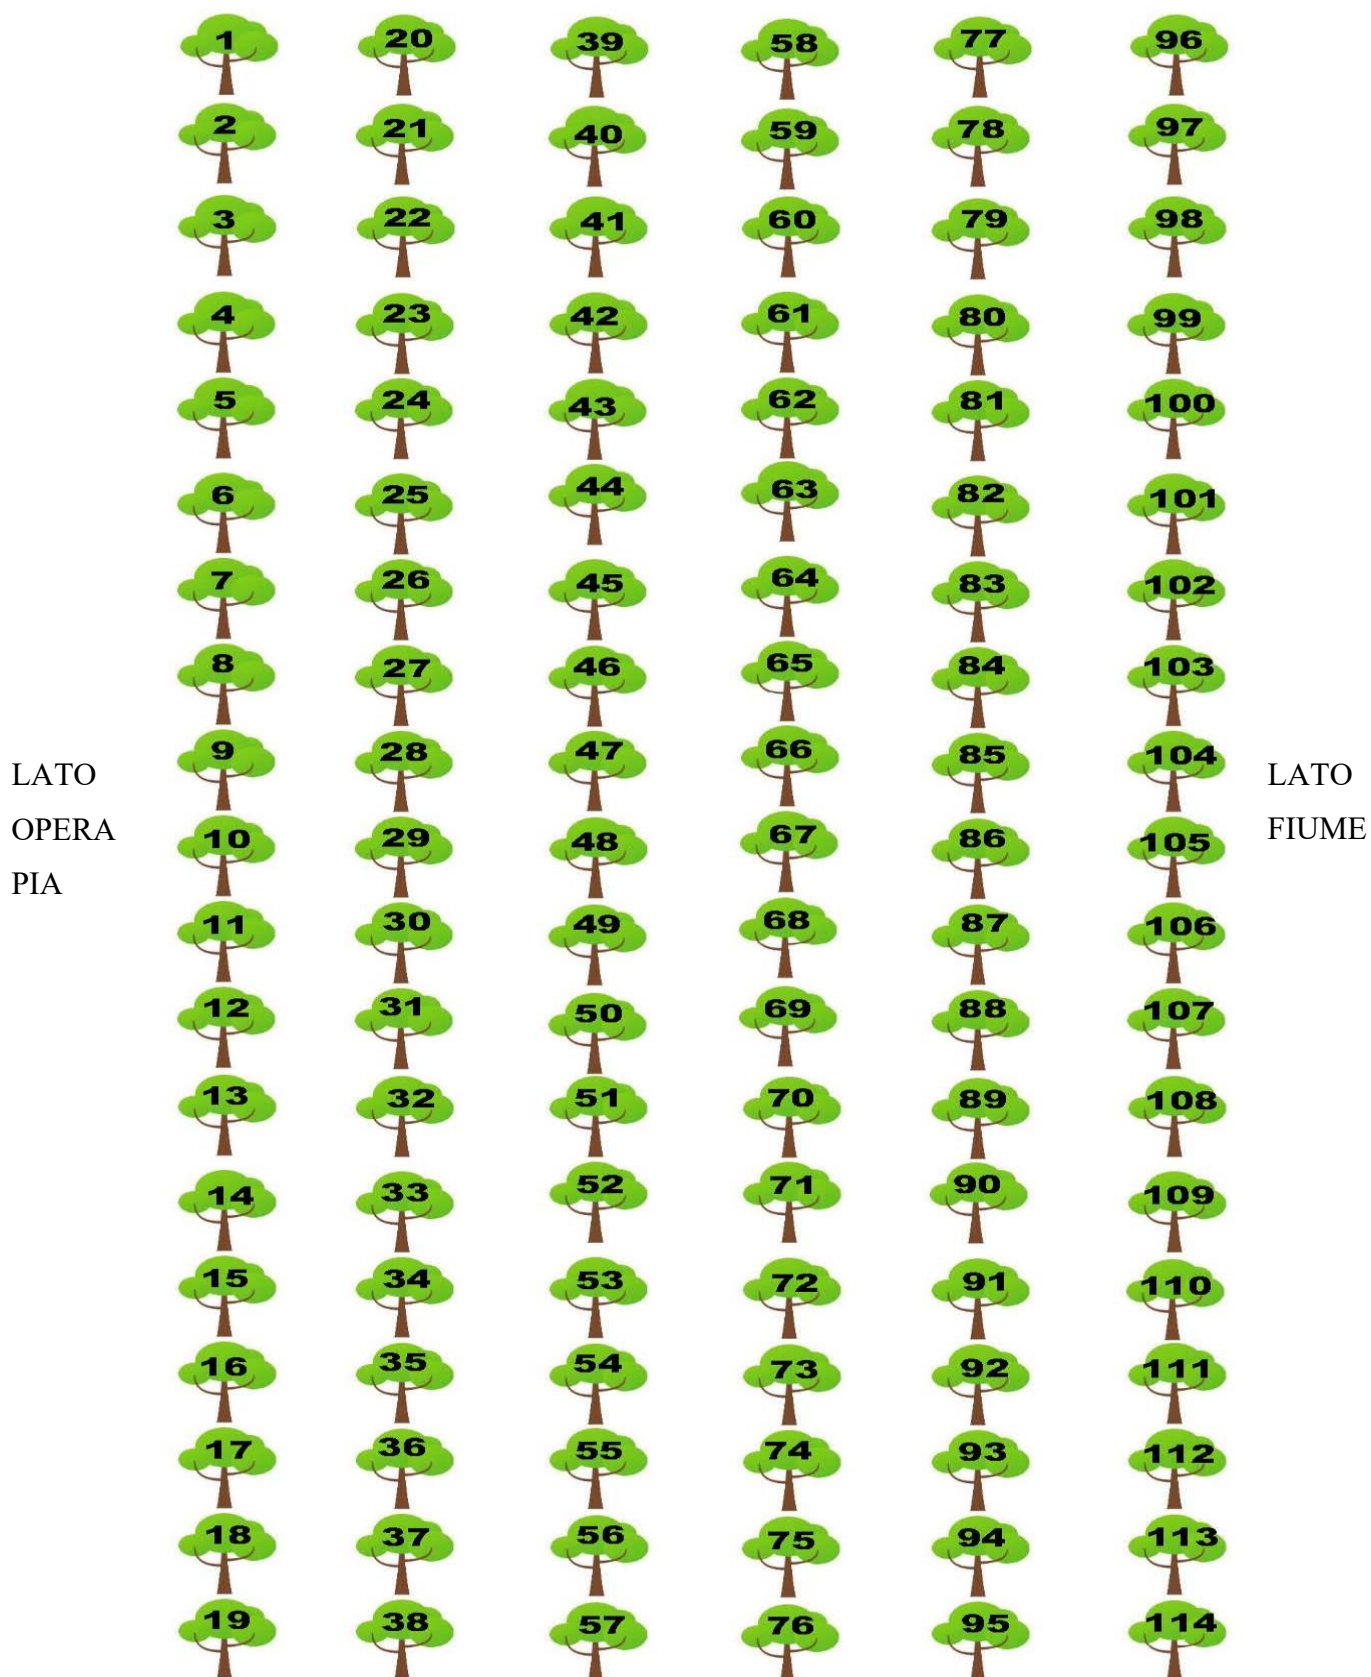

CAMPO DI CONSERVAZIONE VIVAIO DI SENIGALLIA

Mappatura posizionamento piante

Sesto di impianto 6x5

1 - FVM -----	20 - FVM 259 Gelso bianco
2 - FVM -----	21 - Corniolo
3 - FVM -----	22 - Corniolo
4 - FVM -----	23 - FVM 259 Gelso bianco
5 - FVM -----	24 - Corniolo
6 - FVM -----	25 - Corniolo
7 - FVM -----	26 - FVM 259 Cerro
8 - FVM -----	27 - Biancospino
9 - FVM -----	28 - Biancospino
10 - FVM 259 Acero riccio	29 - FVM 259 Cerro
11 - FVM -----	30 - Biancospino
12 - FVM -----	31 - Biancospino
13 - FVM 259 Acero riccio	32 - FVM 259 Acero montano
14 - Alaterno	33 - Rosa canina
15 - Alaterno	34 - Rosa canina
16 - FVM 259 Frassino	35 - FVM 259 Acero montano
17 - Alaterno	36 - Rosa canina
18 - Alaterno	37 - Rosa canina
19 - FVM -----	38 - FVM 259 Frassino

77 – FVM 259 Orniello	96 – FVM 259 Acero opalo
78 –Viburno tinus	97 – Viburno tino
79 –Viburno tinus	98 – Viburno tino
80 – FVM 259 Orniello	99 – FVM 259 Acero opalo
81 –Agrifoglio	100 – Agrifoglio
82 –Agrifoglio	101 – Agrifoglio
83 – FVM 181 Roverella	102 – FVM 276 Albero di giuda
84 – Ginestra	103 – Ginestra
85 – Ginestra	104 – Ginestra
86 – FVM 181 Roverella	105 – FVM 276 Albero di giuda
87 – Sanguinella	106 – Sanguinella
88 – Sanguinella	107 – Sanguinella
89 – FVM 121 Bagolaro	108 – FVM 286 Maggiociondolo
90 – Terebinto	109 – Terebinto
91 – Terebinto	110 – Terebinto
92 – FVM 121 Bagolaro	111 – FVM 286 Maggiociondolo
93 – Cotonaster salicif.	112 – Cotonaster salicif
94 – Cotonaster salicif.	113 – Cotonaster salicif
95 – FVM 259 Acero campestre	114 – FVM 259 Acero campestre